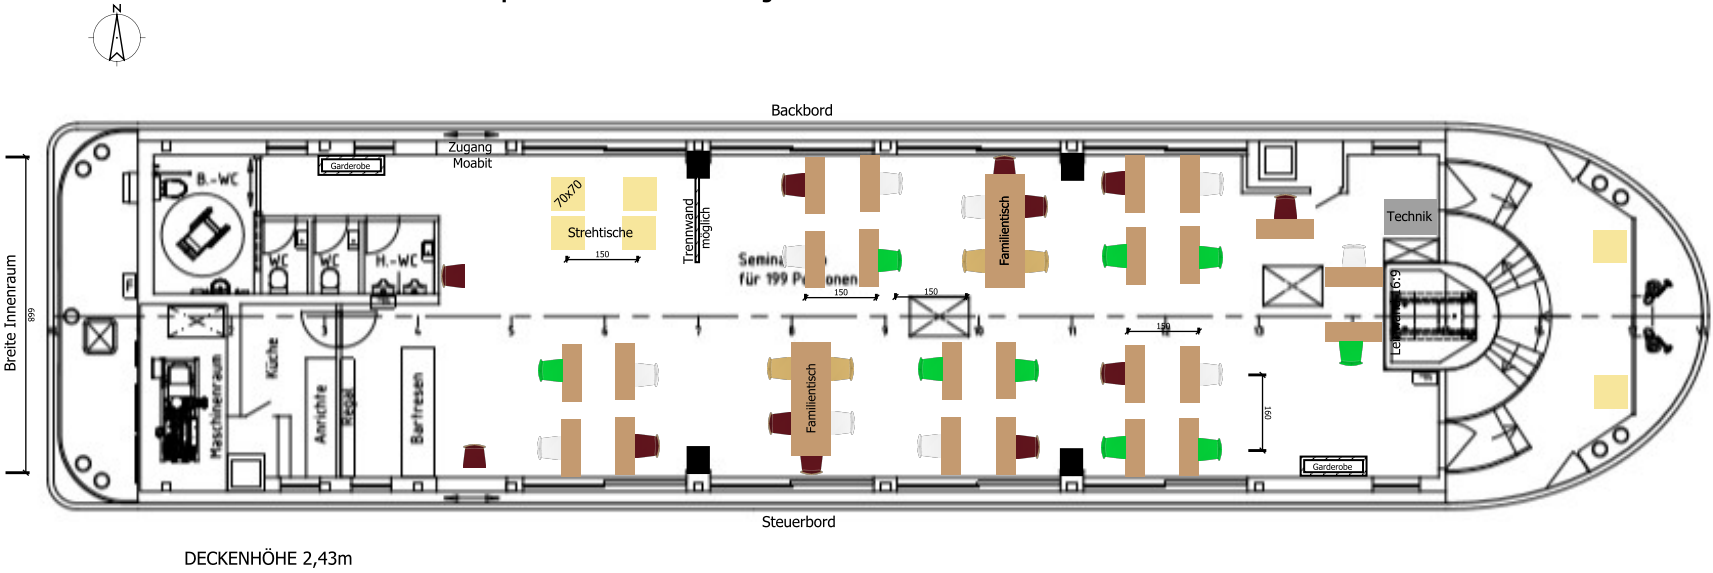

Hauptdeck "Corona"-Bestuhlung mit 1.50m Abstand f. ca. 40 Personen

DECKENHÖHE 2,43m