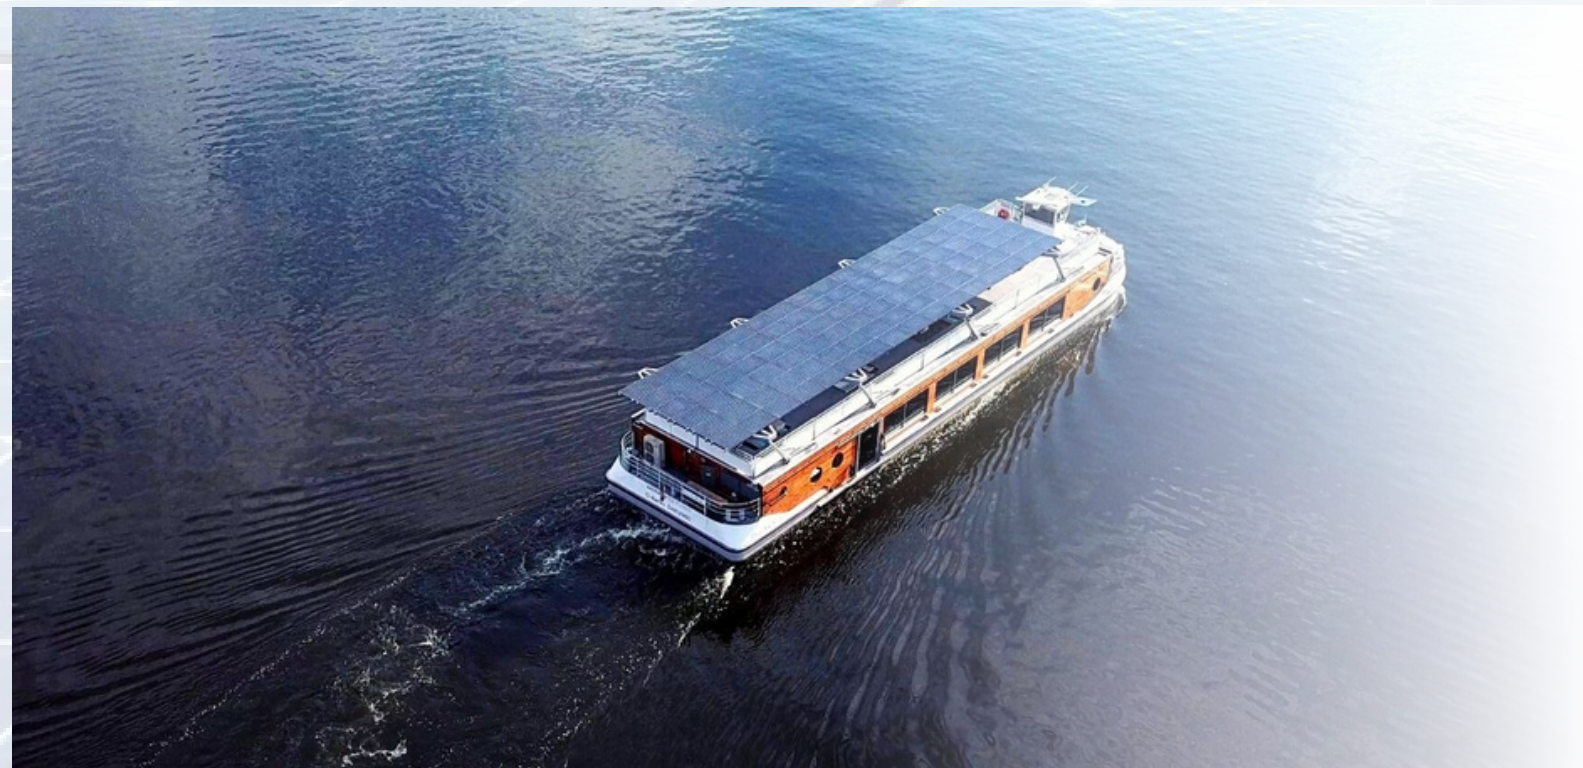

SEMINARSCHIFF ORCA TEN BROKE

Hydraulisch verstellbares Solardach - Elektroantrieb - kein Lärm -
keine Vibration - Dachterrasse - ausfahrbare Ankerpfählen -
2,60 m Raumhöhe - Klimaanlage - Fußbodenheizung - barrierefrei

FÜR BIS ZU 200 PERSONEN