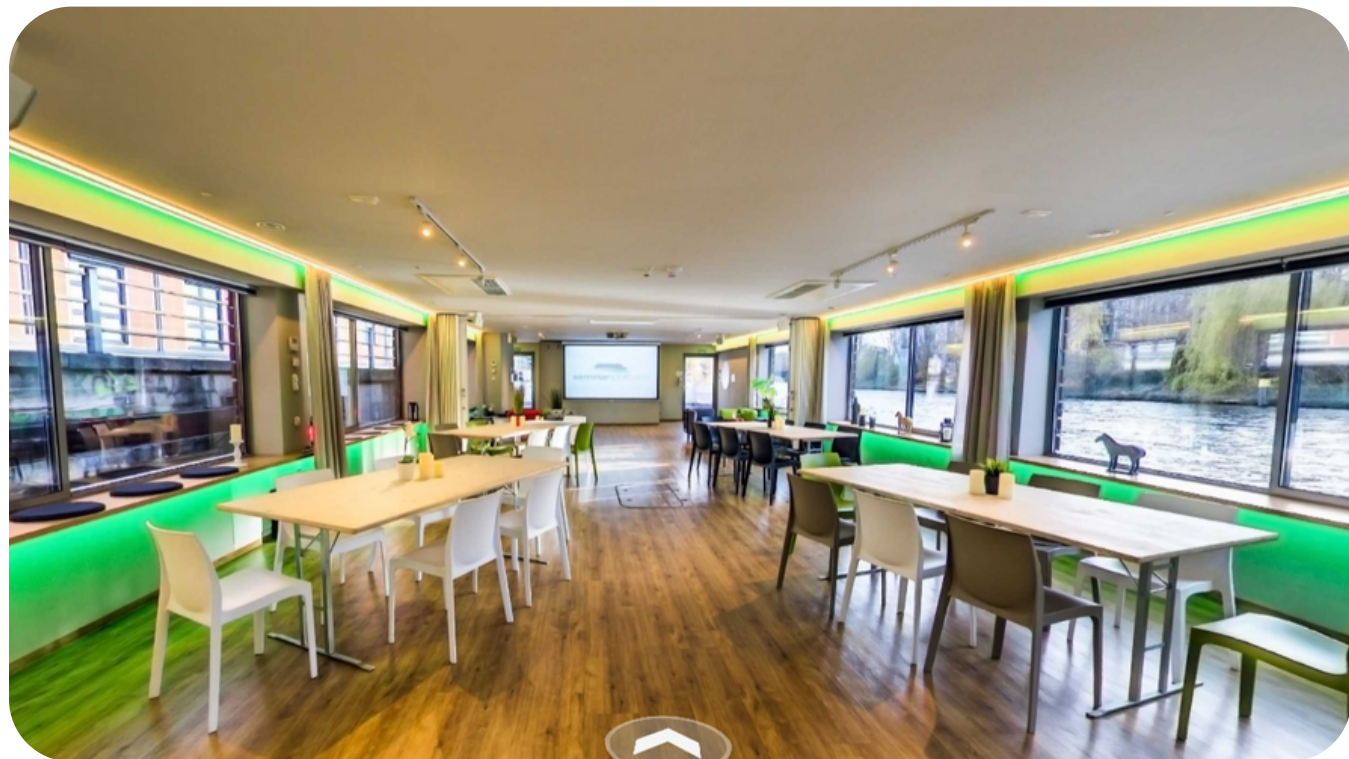

WILLKOMMEN AN BORD

Klicken Sie [hier](#) für einen 360° Rundgang
oder kommen Sie vor Ort vorbei