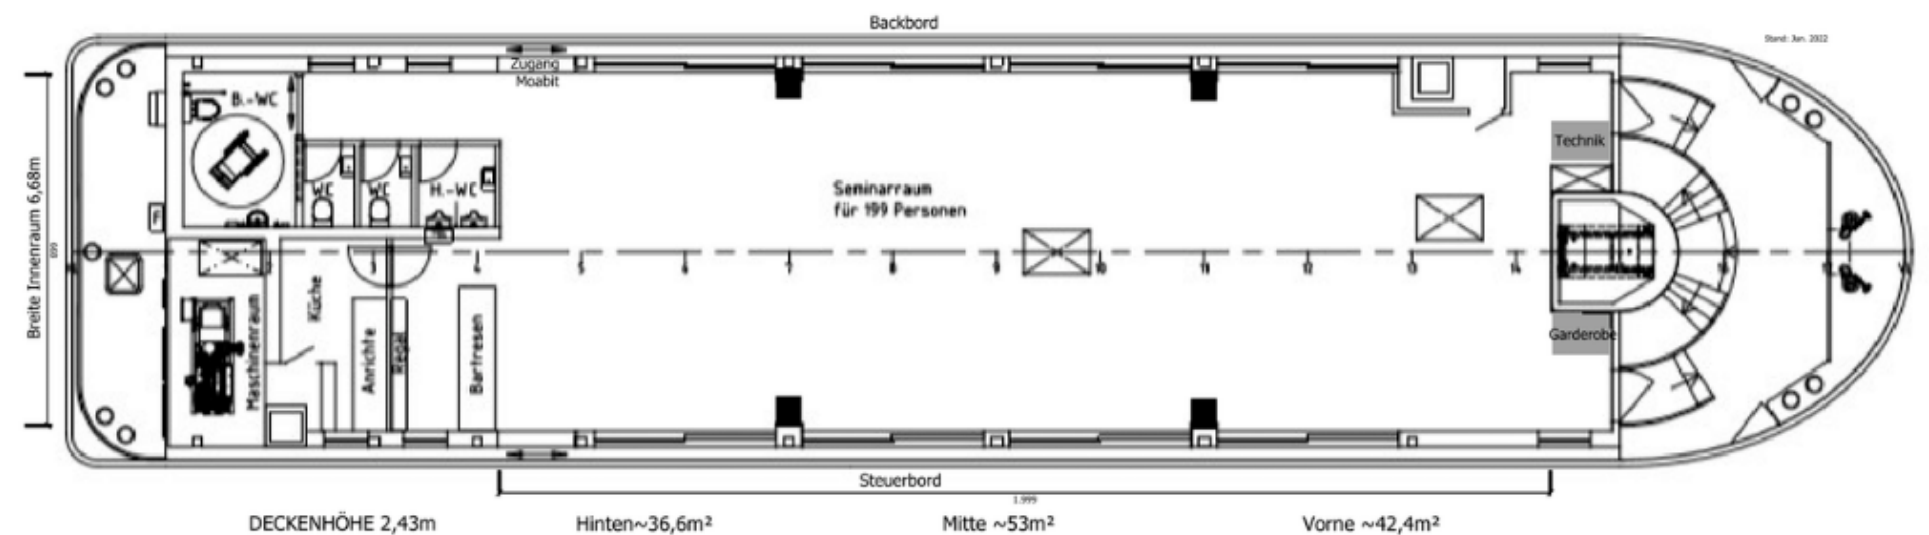

Innenfläche: 160 m<sup>2</sup>

Länge: 36 m

Breite: 8,5 m

Bestuhlungsvarianten

200

80

120

80

Offenes Raumkonzept